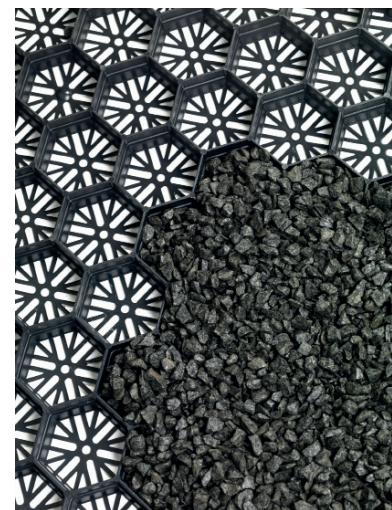

MATERIAAL SAMENSTELLING:

gerecycled polypropyleen

AFMETINGEN EN DIKTES:

Afmeting: 790 x 592 mm

Diktes: 30 mm

Maattolerantie:

± 0-4 mm

KLEUREN:

zwart en wit

DRUKSTERKTE:

de Aslon® Split-/Grindplaten zijn door TNO getest op drukkracht.

790 x 592 x 30 mm;

leeg >250 T/m²

gevuld >3.000 T/m²

PLATEN PER M²:

1 m² beslaat 2,14 platen

KORRELGROOTTE:

Split tot 22 mm

Grind tot 32 mm

**AL ONZE PRODUCTEN ZIJN
100% RECYCLEBAAR!**

Aslon garden the art of outdoor living

Kwelder 15
3151 ZH Hoek van Holland
The Netherlands

E-mail: sales@aslon-garden.com
Internet: www.aslon-garden.com
Telephone: +31 (0)174 212 010