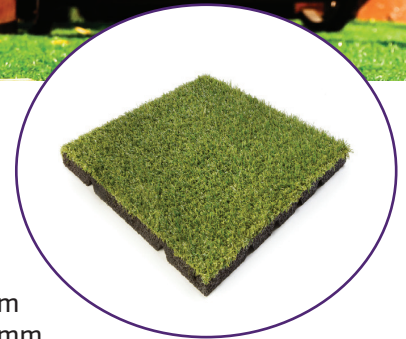

Aslon® Kunstgrastegel

Kunstgrastegels zijn rubbertegels, die voorzien zijn van een toplaag van kunstgras. Het kunstgras wordt meegeperst op de rubbertegels, waarbij de kunstgrastegel waterdoorlatend blijft. Het voordeel van kunstgrastegels is, dat ze ten opzichte van standaard rubbertegels een luxere en zachtere toplaag hebben. De drainagestructuur zorgt ervoor, dat het water snel wordt afgevoerd, zodat het kunstgras weer snel droog is. Kunstgras zonder drainage kan lang nat blijven.

Aslon Garden kunstgrastegels op het dakterras of balkon
 De Aslon Garden kunstgrastegels zijn direct te plaatsen op de dakbedekking. Kunstgrastegels zijn licht van gewicht, waardoor ze uitermate geschikt zijn om op balkons te plaatsen. Voor dakterrassen is het tevens een ideaal product door de goede waterdoorlatendheid. Het regenwater loopt direct weg via de nopstructuur, waardoor de bovenzijde van de kunstgrastegel zeer snel droog is. De Aslon Garden kunstgrastegel heeft een waterdoorlatendheid van 250 mm per uur volgens EN 12616.

Aslon Garden kunstgrastegel op de speelplaats
 Speelplaatsen bieden kinderen de mogelijkheid zich naar hartenlust uit te leven. Bescherming tegen verwondingen en letsel spelen hierbij een belangrijke rol. De valbrekende tegels dragen zorg voor de optimale combinatie van veilig spelen en plezier. De Aslon Garden kunstgrastegel heeft een waterdoorlatendheid van 250 mm per uur volgens EN 12616.

Voordelen:

- ✓ valbrekend
- ✓ hoogwaardige toplaag van kunstgras
- ✓ licht van gewicht; 18 kg/m²
- ✓ waterdoorlatendheid 250 mm/h
- ✓ direct op dakbedekking te plaatsen (uitgezonderd PVC dakbedekking)
- ✓ nopstructuur aan onderzijde van de tegel voor afvoer van water
- ✓ handzaam in gebruik in vergelijking met kunstgras op rol